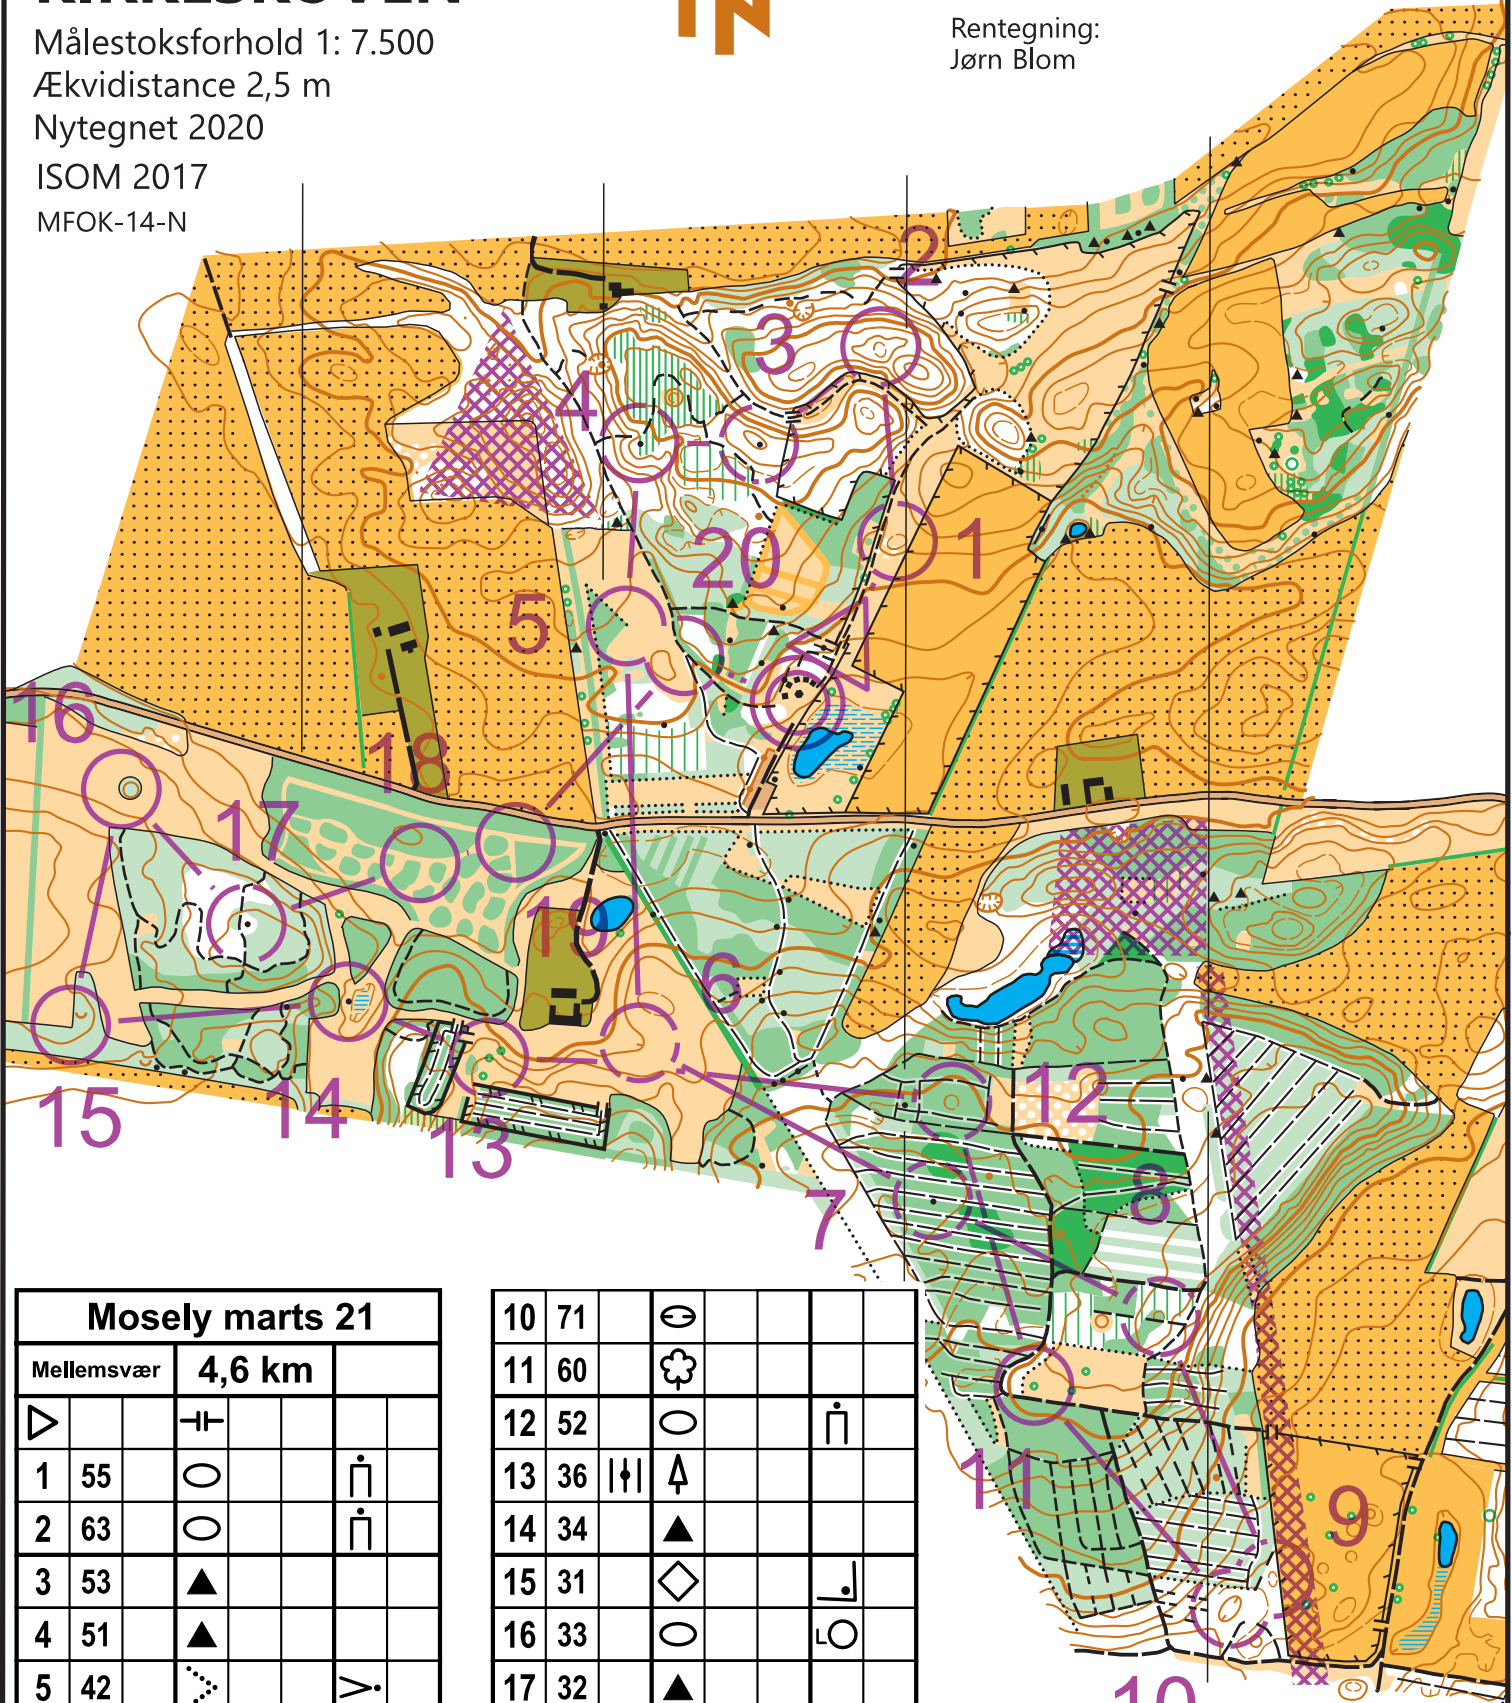

# MOSELY & KIRKESKOVEN

Rekognocering:  
Arne Pedersen  
Jørn Blom

Målestoksforhold 1: 7.500  
Ækvidistance 2,5 m  
Nytegnet 2020  
ISOM 2017  
MFOK-14-N

Rentegning:  
Jørn Blom

Mosely marts 21			
Mellemsvær	4,6 km		
▷		⊥	
1	55	○	∩
2	63	○	∩
3	53	▲	
4	51	▲	
5	42	⋯	>
6	41	◇	┌
7	56	▲	
8	67	○	∩
9	72	○	∩

10	71	⊖		
11	60	☼		
12	52	○		∩
13	36		↑	
14	34	▲		
15	31	◇		└
16	33	○		LO
17	32	▲		
18	35		⊗	└
19	37	⊗		↘
20	43	///	\\	Y

å  
s  
og  
a

○ --- 120 m ---> ⊙

og Danske kommuner.

R1	R2	R3
SPORT ident	SPORT ident	SPORT ident