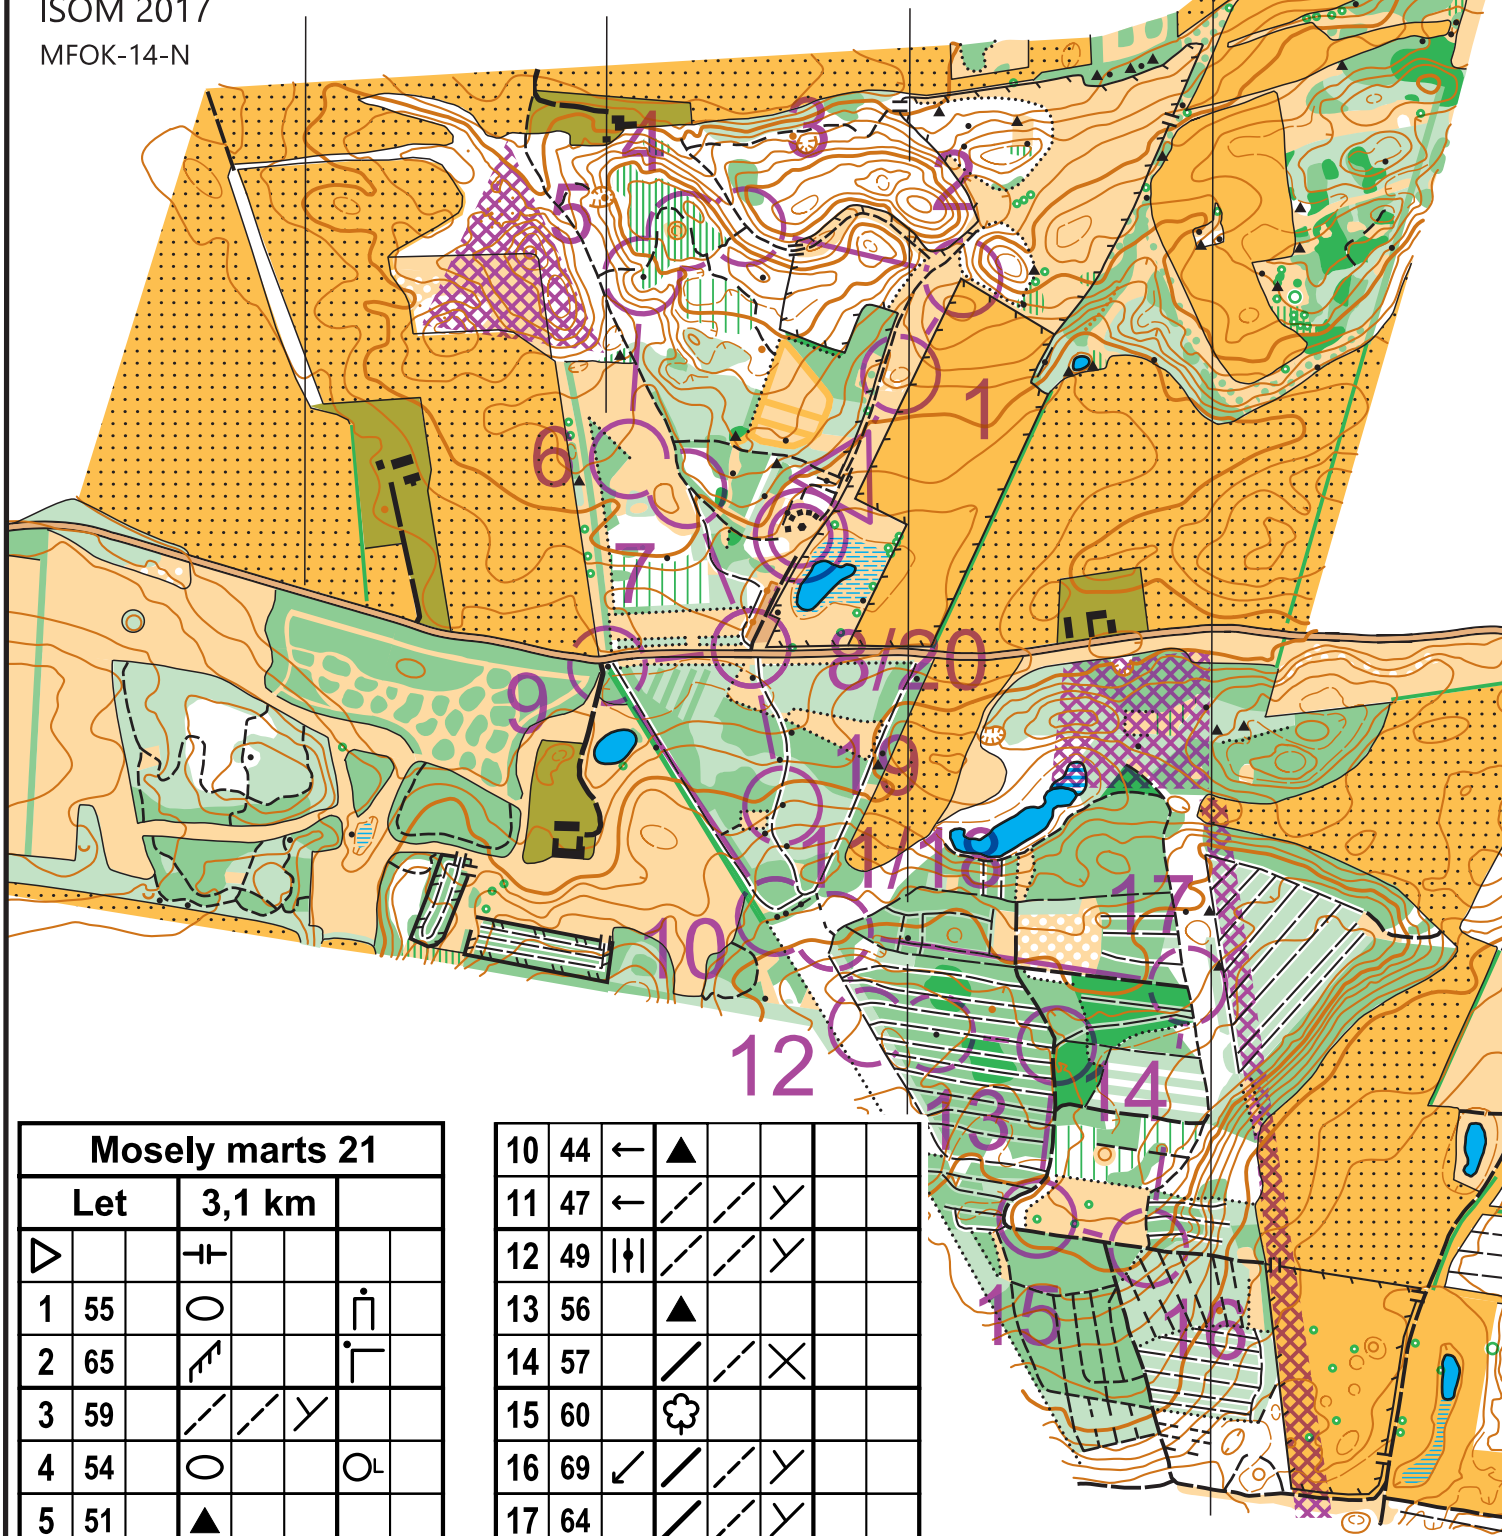

MOSELY & KIRKESKOVEN

Rekognocering:
Arne Pedersen
Jørn Blom

Målestoksforhold 1: 7.500
Ækvidistance 2,5 m
Nytegnet 2020
ISOM 2017
MFOK-14-N

Rentegning:
Jørn Blom

Mosely marts 21				
Let	3,1 km			
▷		⊥		
1	55	○		⊥
2	65	↗		⊥
3	59	↗	↘	
4	54	○		○L
5	51	▲		
6	42	⋯		>
7	43	↗	↘	
8	45	↗	↘	
9	38	▲		

10	44	←	▲		
11	47	←	↗	↘	
12	49	⊥	↗	↘	
13	56		▲		
14	57		↗	↘	×
15	60		☼		
16	69	↙	↗	↘	
17	64		↗	↘	
18	47	←	↗	↘	
19	46	↗	▲		
20	45		↗	↘	

å
s
og
a

R1	R2	R3
SPORT ident	SPORT ident	SPORT ident