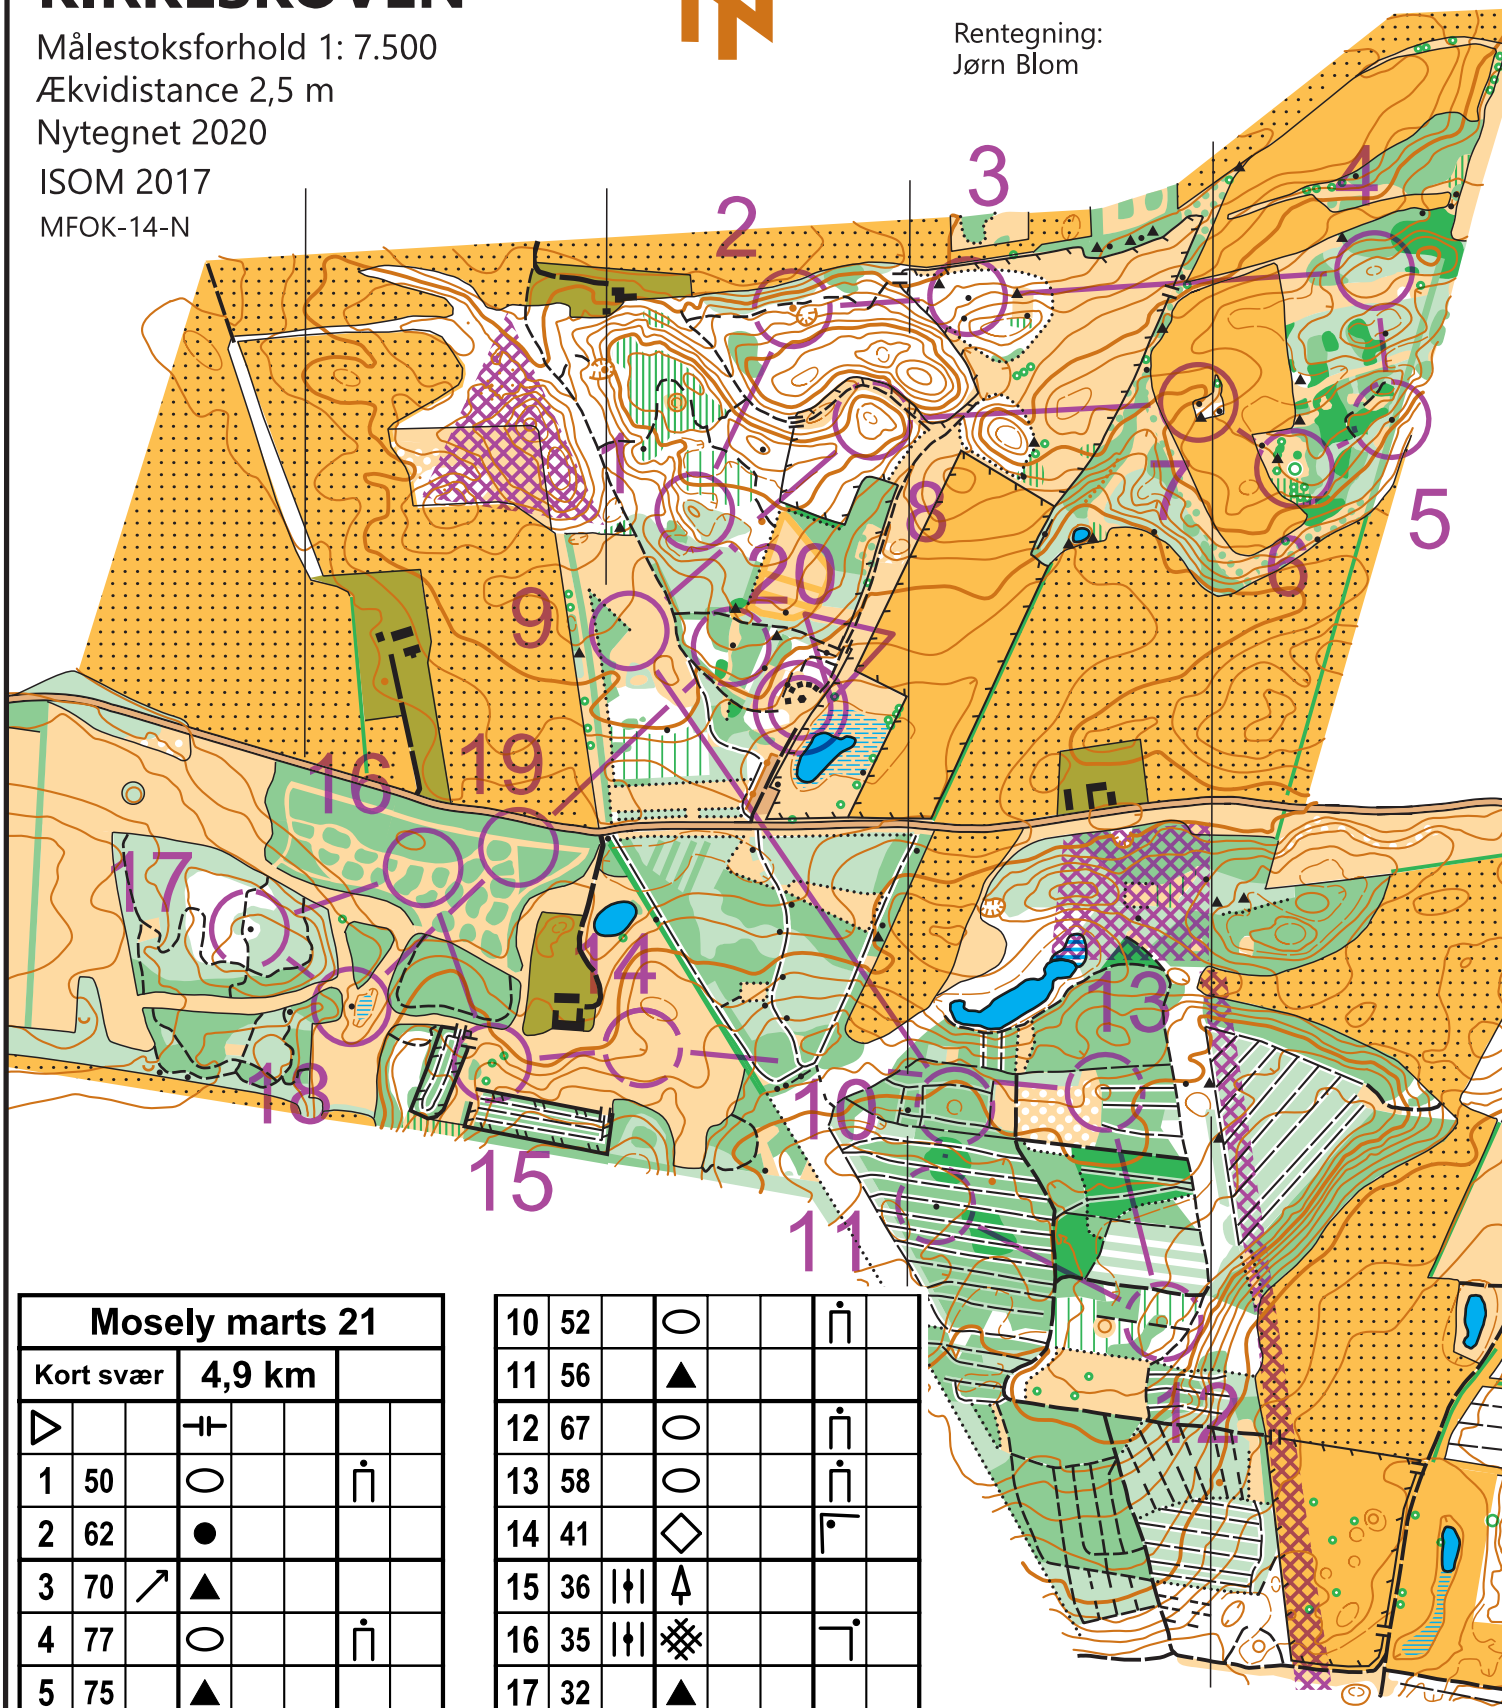

MOSELY & KIRKESKOVEN

Rekognocering:
Arne Pedersen
Jørn Blom

Målestoksforhold 1: 7.500
Ækvidistance 2,5 m
Nytegnet 2020
ISOM 2017
MFOK-14-N

Rentegning:
Jørn Blom

Mosely marts 21				
Kort svær		4,9 km		
▷		⊥		
1	50	○		∩
2	62	●		
3	70	↗	▲	
4	77	○		∩
5	75	▲		
6	74	↑		
7	73	↖	▲	
8	61	○		∩
9	42	▷		>

10	52	○		∩
11	56	▲		
12	67	○		∩
13	58	○		∩
14	41	◇		∩
15	36		↑	
16	35		⊗	∩
17	32	▲		
18	34	▲		
19	37	⊗		∩
20	48	▲		

å
s
og
a

R1	R2	R3
SPORT ident	SPORT ident	SPORT ident