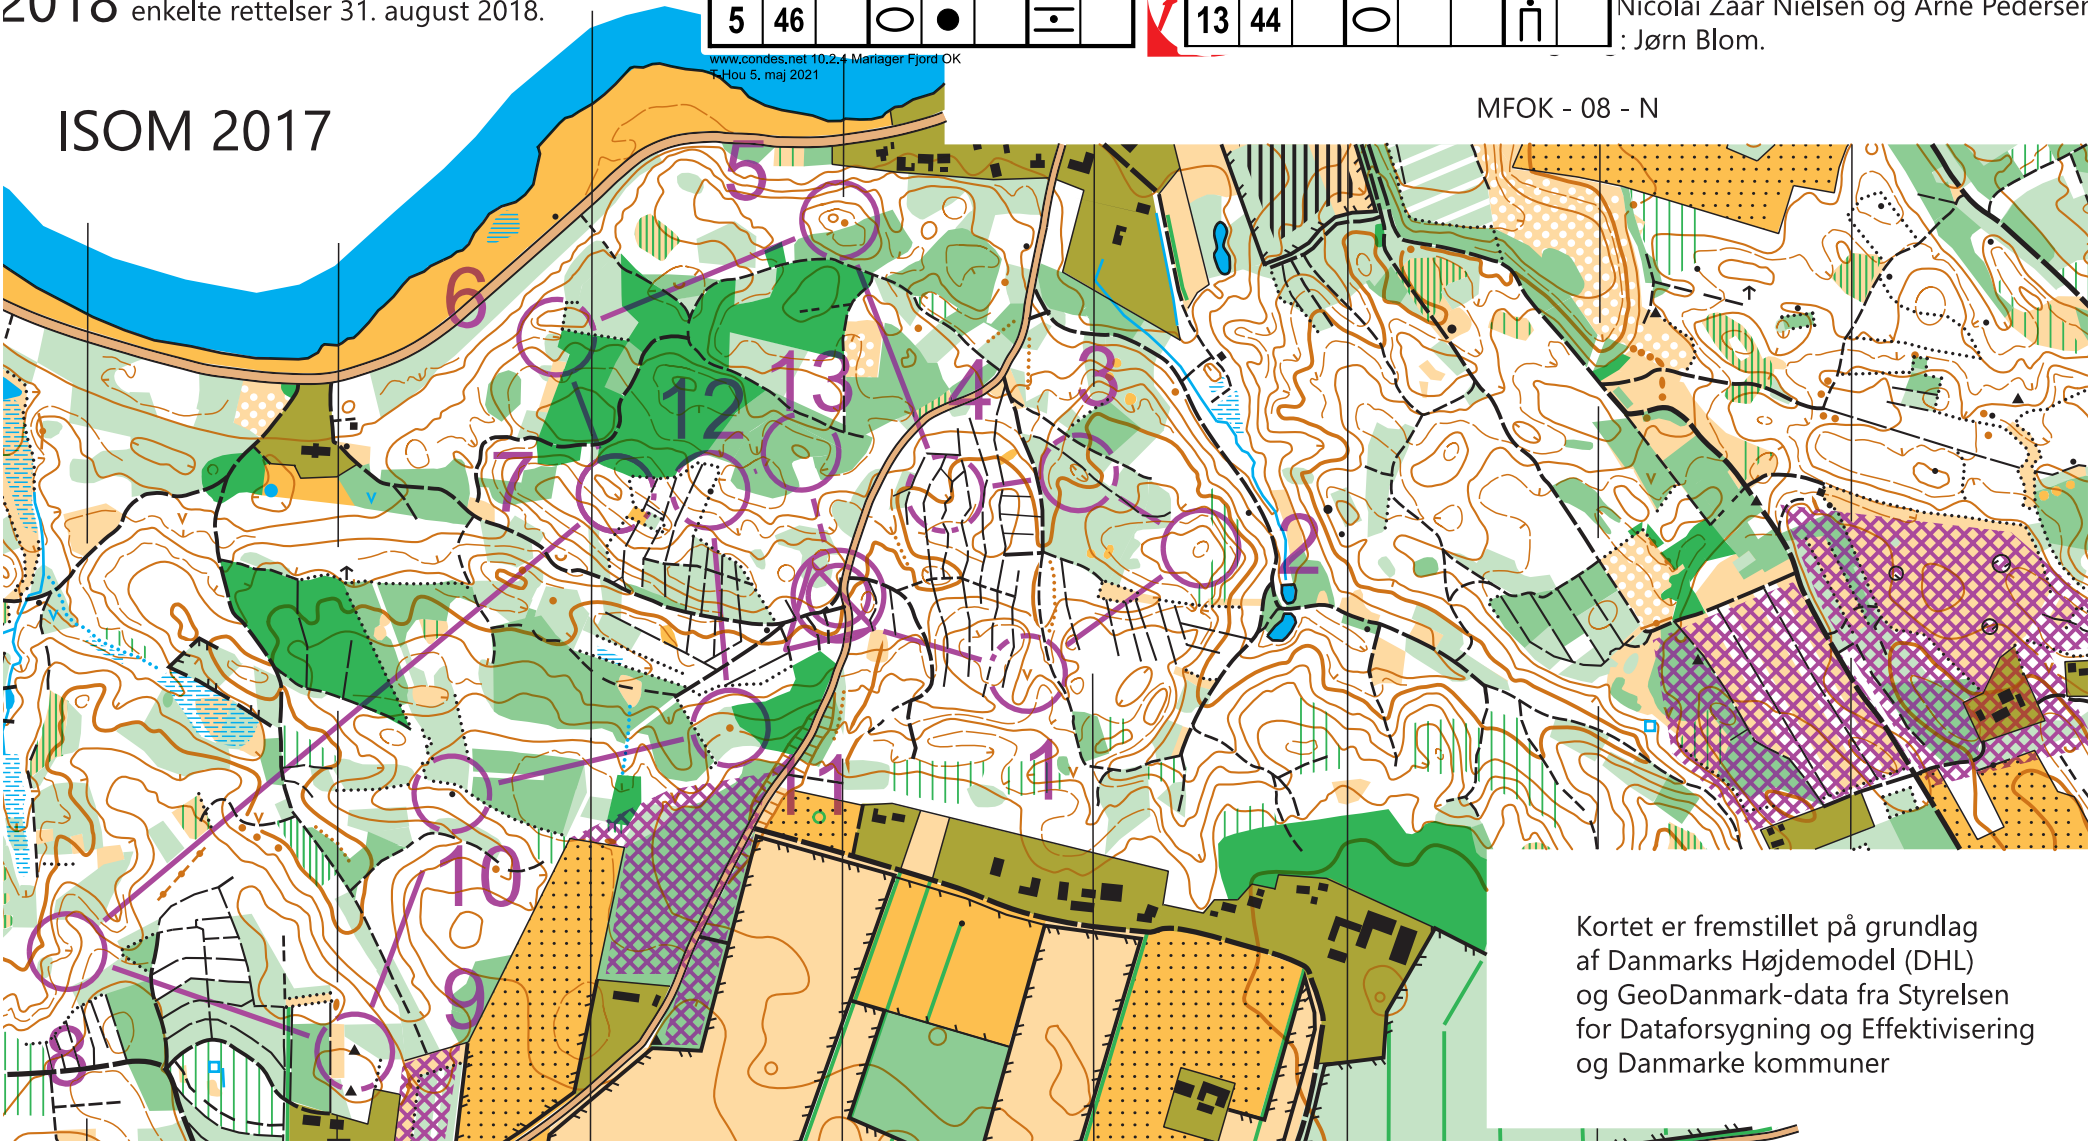

HOU SKOV

Målestoksforhold 1 : 7.500
Ækvidistance 5m.

2018 enkelte rettelser 31. august 2018.

T-Hou 5. maj 2021

Kort kort svær		3,5 km			
▷	→	/	/	Y	
1	33	∇			
2	43	○		⋈	
3	37	⊖			
4	55	∩			
5	46	○ ●		⋈	

6	51	↑	∩		
7	38	⊖		⊙	
8	52	∩		∥	
9	53	▲			
10	47	▲			
11	49	●			
12	31	▲			
13	44	○		⋈	

○ --- 150 m ---> ⊙

Marlagers Fjord Orienterings Klub

gerfjordok.dk

Øring:
Nicolai Zaar Nielsen og Arne Pedersen
Jørn Blom.

ISOM 2017

MFOK - 08 - N

Kortet er fremstillet på grundlag af Danmarks Højdemodel (DHL) og GeoDanmark-data fra Styrelsen for Dataforsyning og Effektivisering og Danmark kommuner